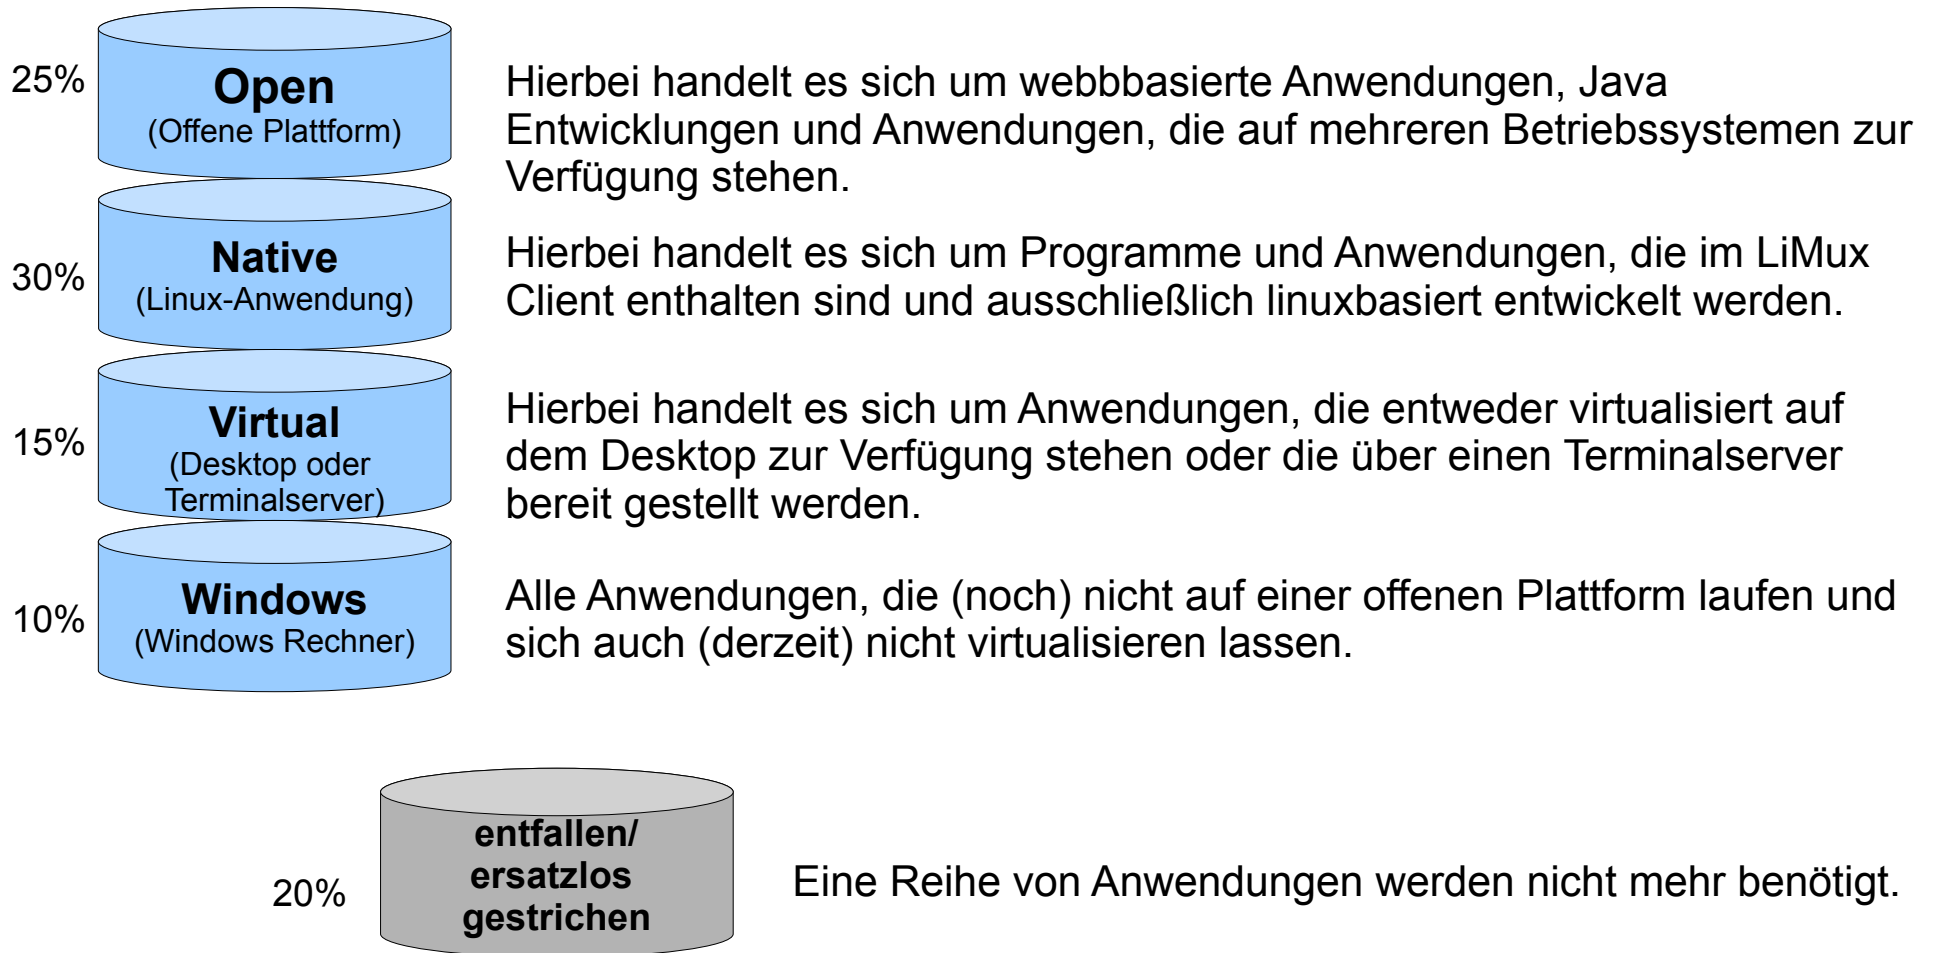

Fachverfahren: Vier relevante Betriebsarten