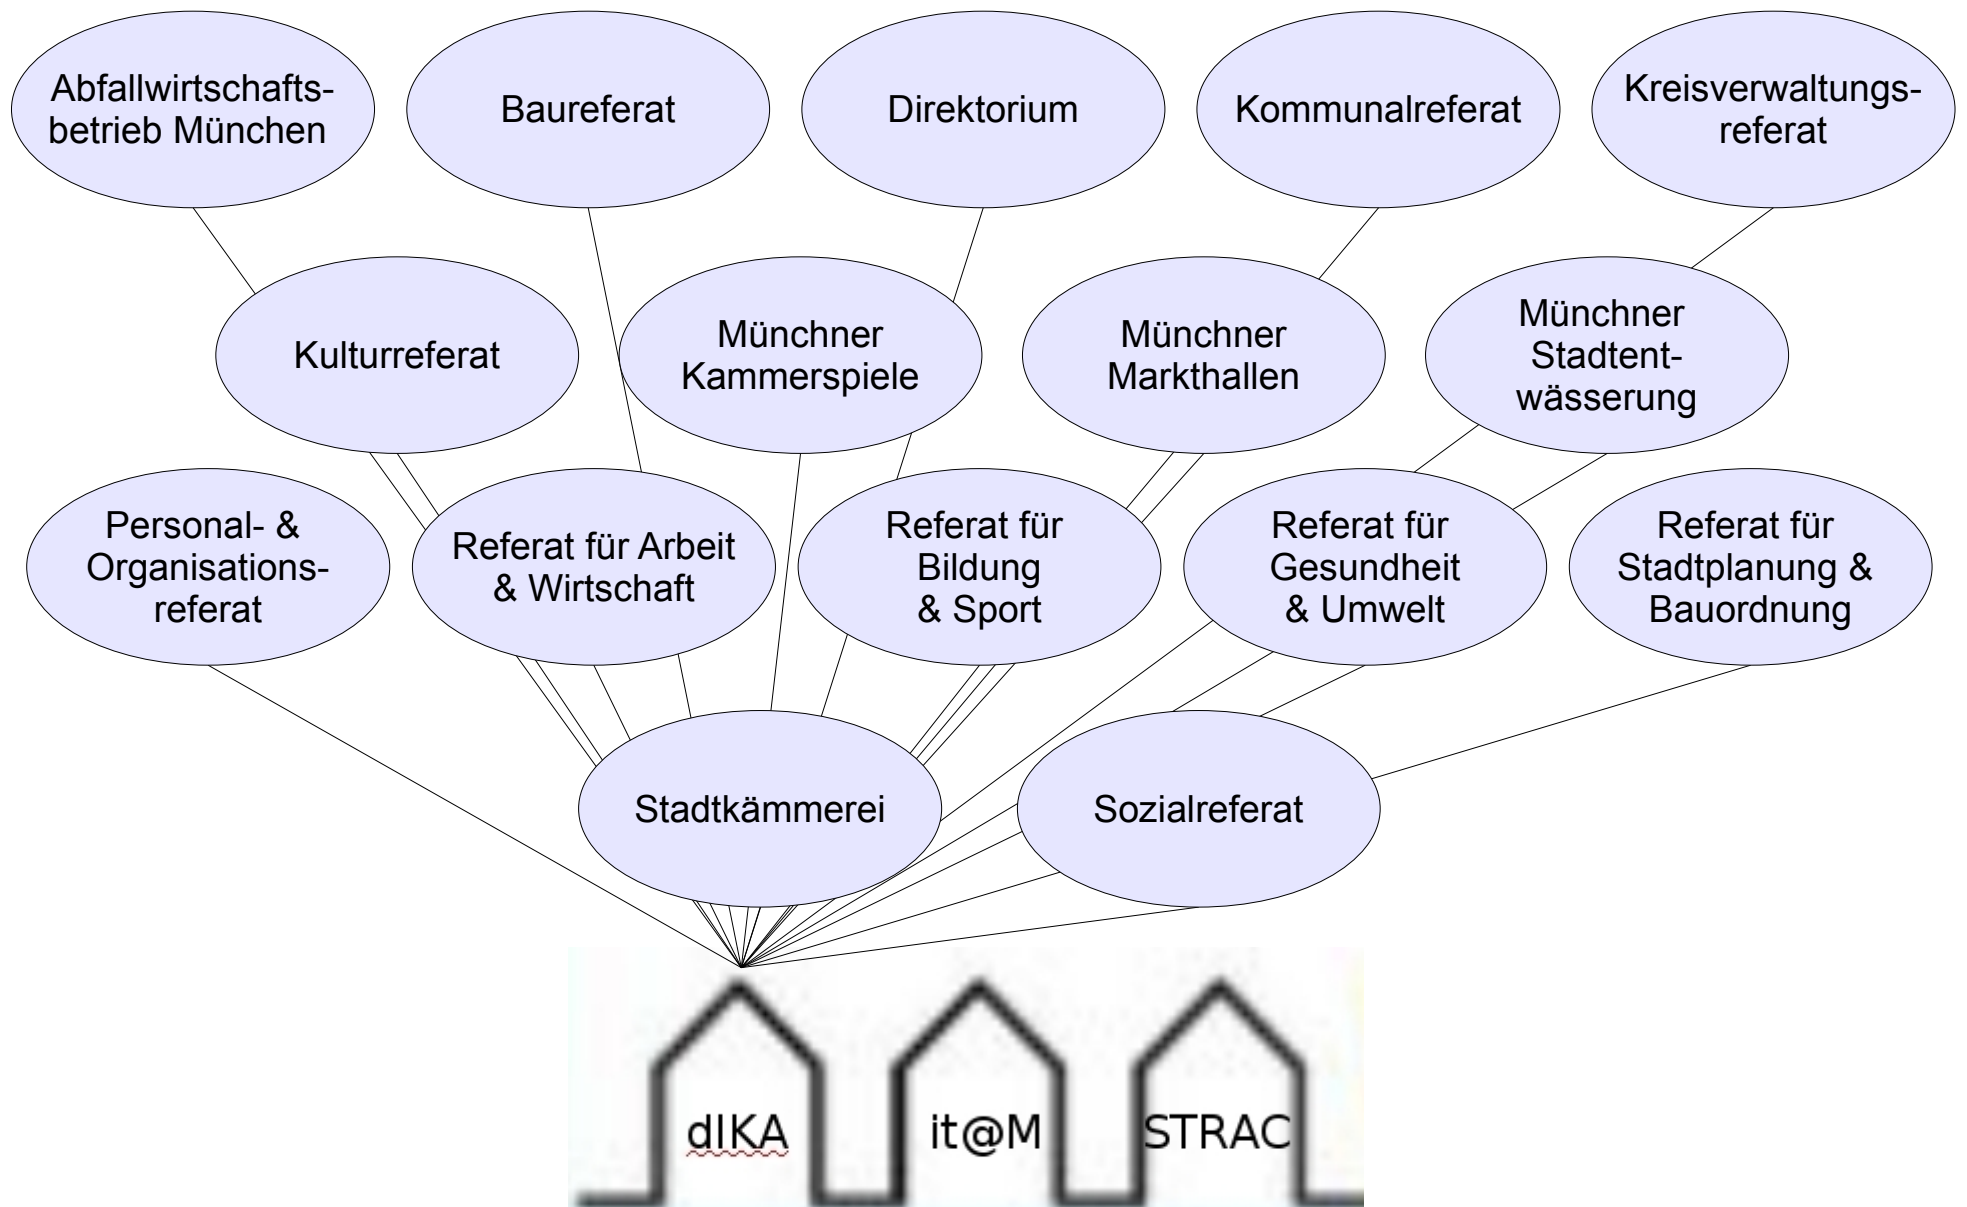

# LiMux-Umstellung in München

**Dr. Jutta Kreyss**

IT-Architektin für die städtischen Arbeitsplätze  
der Landeshauptstadt München (LHM)  
Hamburg, 21. Oktober 2014

**LiMux**  
Die IT-Evolution

- 1,4 Mio Einwohner
- Drittgrößte Stadt in DE
- Zwölftgrößte Stadt in EU

# Der zentrale IT-Dienstleister der Landeshauptstadt München (LHM): it@M

- gegründet am 1.1.2012: dIKA, it@M, STRAC

- neue politische Leitung seit 1.5.2014 mit:

- Dieter Reiter  
(Oberbürgermeister)
- Josef Schmid  
(2. Bürgermeister,  
Referent des Referats für Arbeit und Wirtschaft)
- Christine Strobl  
(3. Bürgermeisterin)

- werdende Lokation am Agnes-Pockels-Bogen (München West)

# Die Organisation der LHM