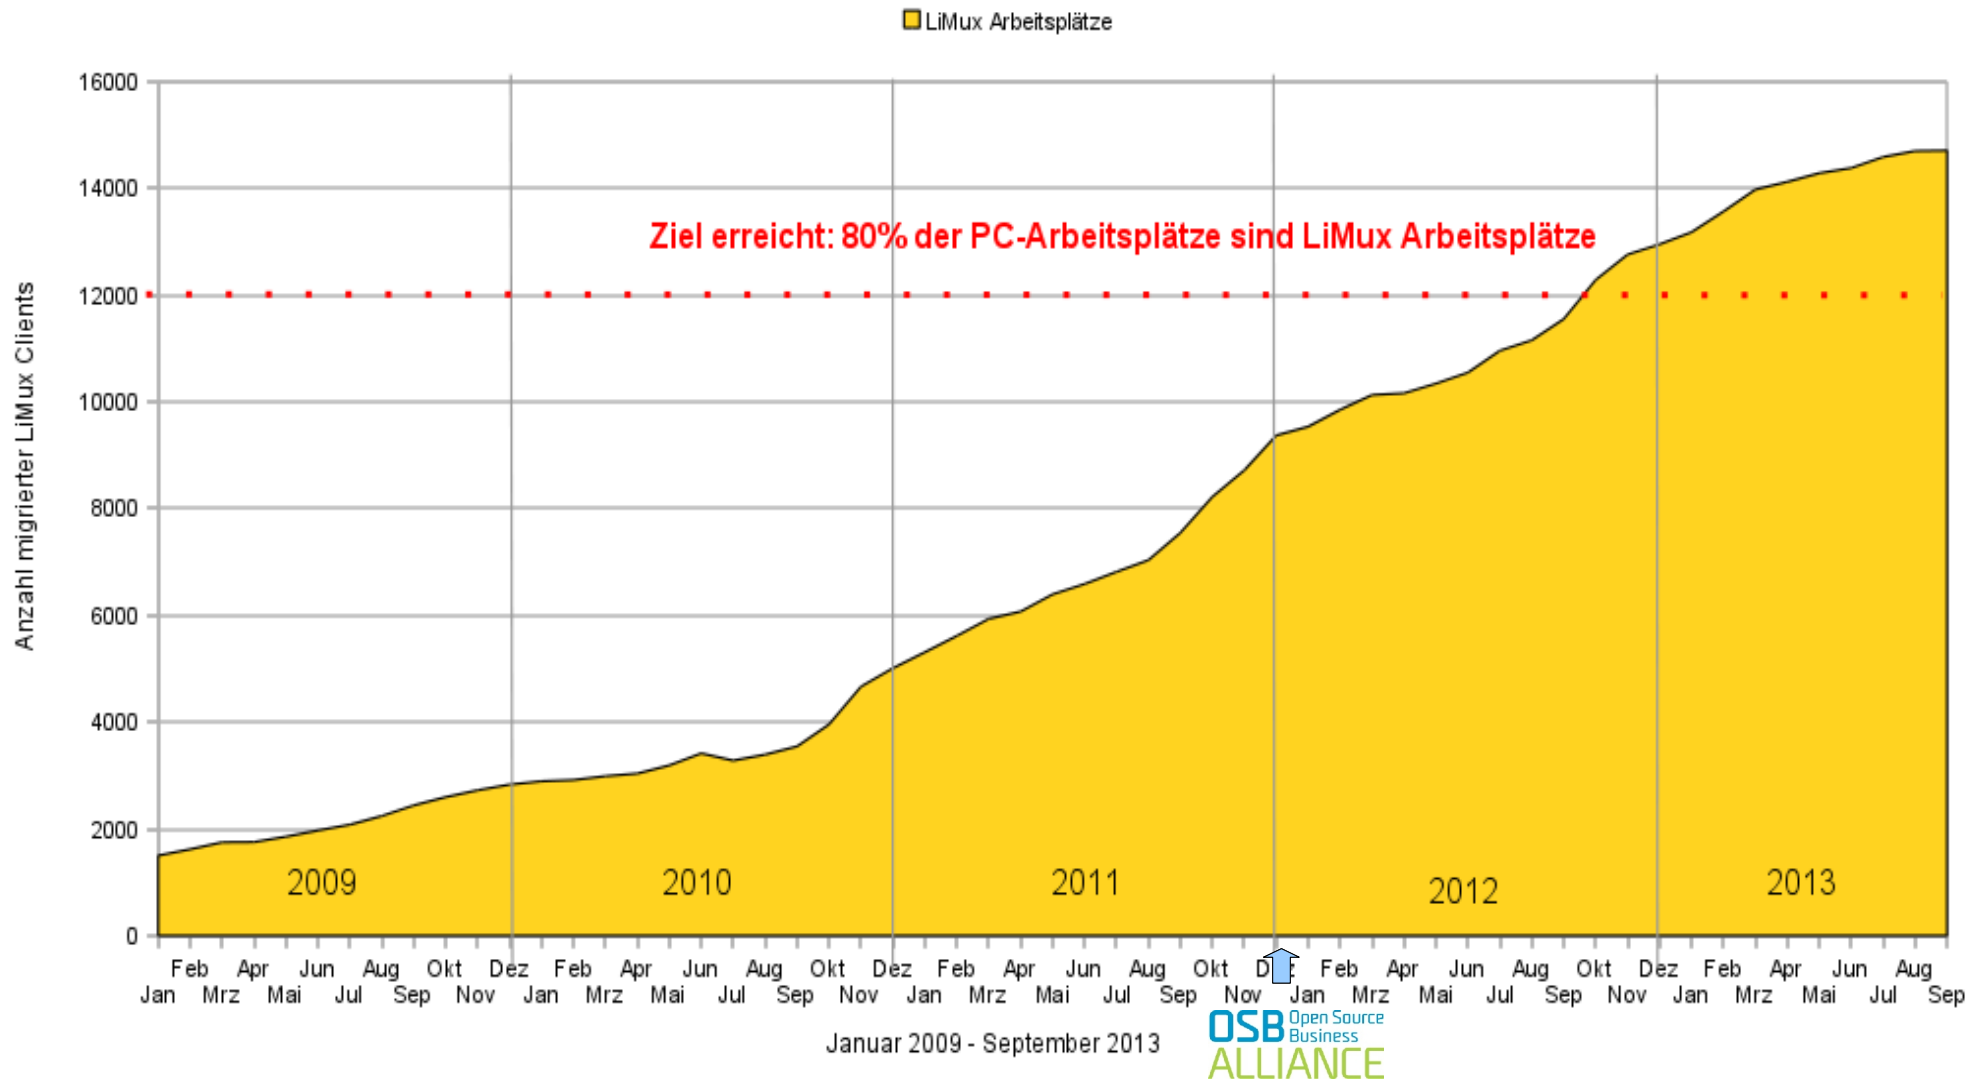

LiMux von Außen: Migrationszahlen