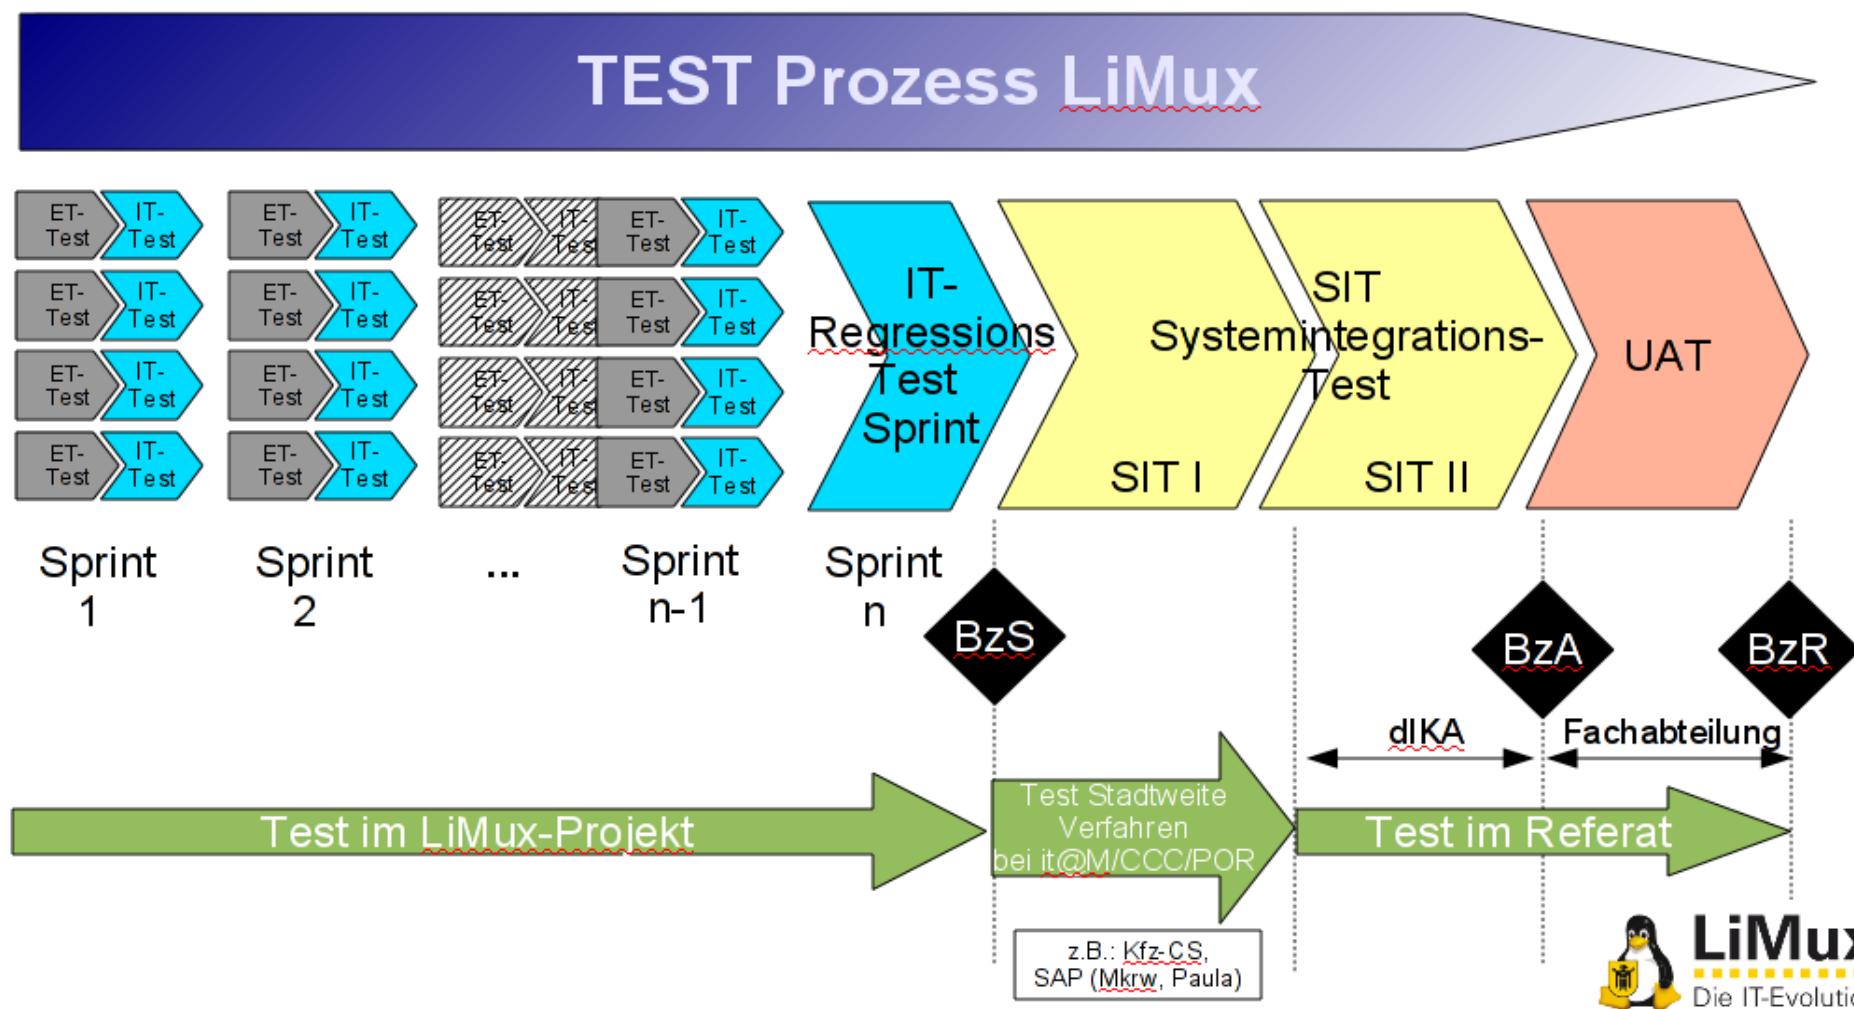

Anforderungen klären: Definieren & Leben von Testmanagement