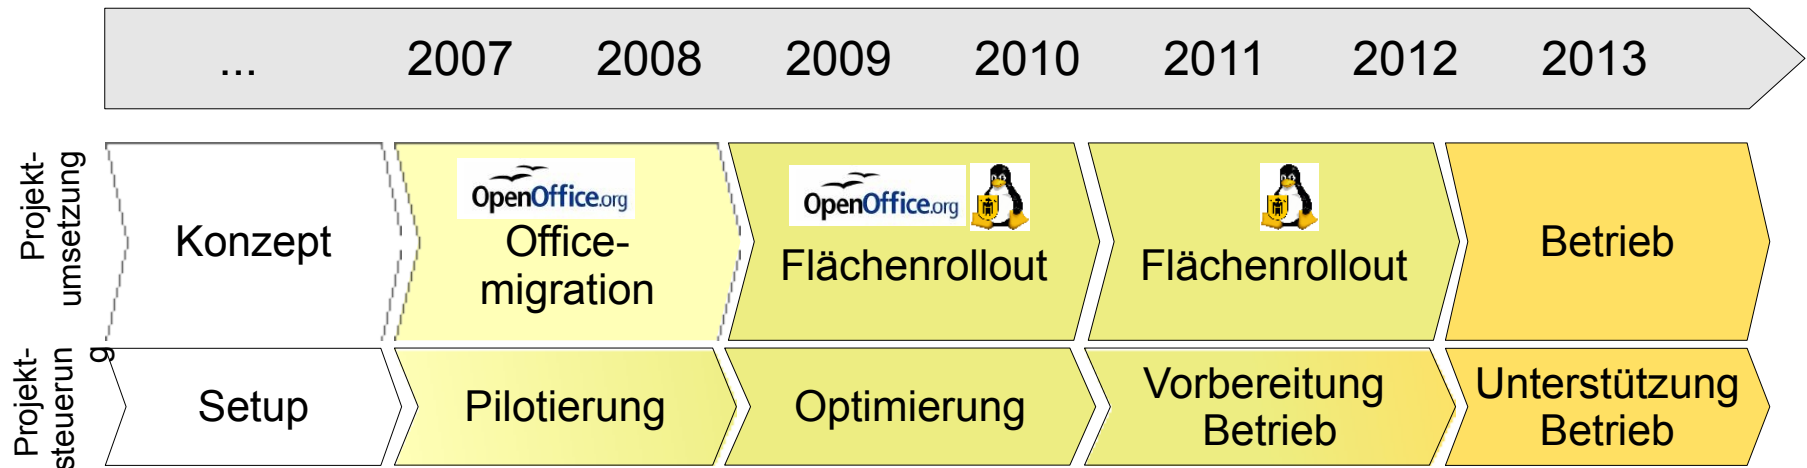

# Die Organisation der LHM

# Auftrag: Stadtrat hat sechs zentrale Anliegen dem Projekt LiMux ins „Gebetbuch“ geschrieben

- Einheitliches linuxbasiertes Betriebssystem (LiMux Client)
- herstellerunabhängige Office-Lösung
- Migration der Fachverfahren auf webbasierte Lösungen (offene Plattform)
- Konsolidierung der PC-Standard-Anwendungen
- Konsolidierung und Migration von MS-Office Makros, Vorlagen und Formularen
- Einführung von Systemmanagement-Lösungen (Standardisierung)

# Projektverlauf: Migration im laufenden Betrieb